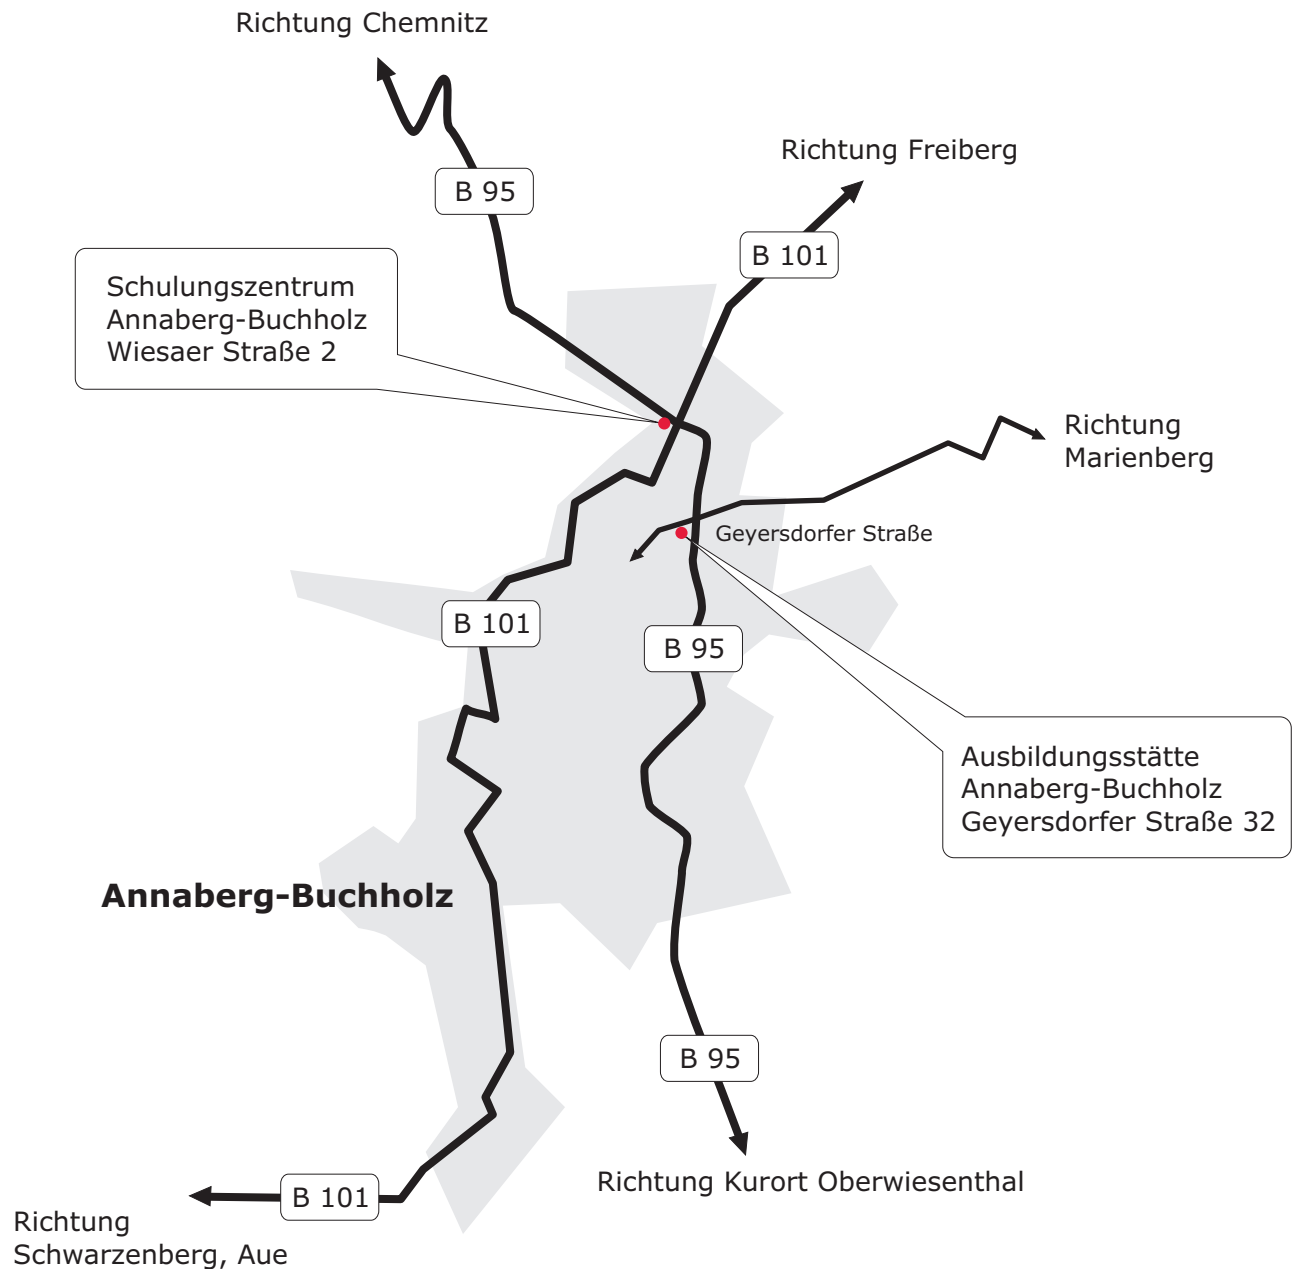

Anfahrtsbeschreibung

Regionalverkehr Erzgebirge GmbH

Aus- und Weiterbildungszentrum • Telefon 03733 151-129 • www.rve.de

Schulungszentrum Annaberg-Buchholz - Wiesaer Straße 2:

- das Schulungszentrum liegt an der Kreuzung B 101 / B 95
- folgen Sie der B 95 bis Kreuzung und biegen auf B101 in Richtung Schwarzenberg ab
- in ca. 500 m nach einer Rechtskurve nehmen Sie rechts die erste Einfahrt (Arbeitsamt)
- Folgen Sie dieser Straße bis auf das Schulungszentrum

Ausbildungsstätte Annaberg-Buchholz - Geyersdorfer Straße 32:

- folgen Sie der B 95 von der Kreuzung B 101 / B 95 in Richtung Kurort Oberwiesenthal
- an der nächsten Ampelkreuzung biegen Sie rechts ab in die Geyersdorfer Straße (Ausschilderung Richtung Markt)
- nach ca. 200 m befindet sich auf der linken Seite das Unternehmensgelände der Regionalverkehr Erzgebirge GmbH